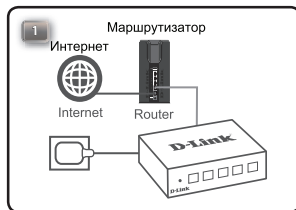

QUICK INSTALLATION GUIDE

КРАТКОЕ РУКОВОДСТВО ПО УСТАНОВКЕ

DGS-1005D/1008D

5/8-Port Gigabit Ethernet Switch

Неуправляемый коммутатор с 5/8 портами 10/100/1000Base-T и функцией энергосбережения

INSTALLATION / УСТАНОВКА