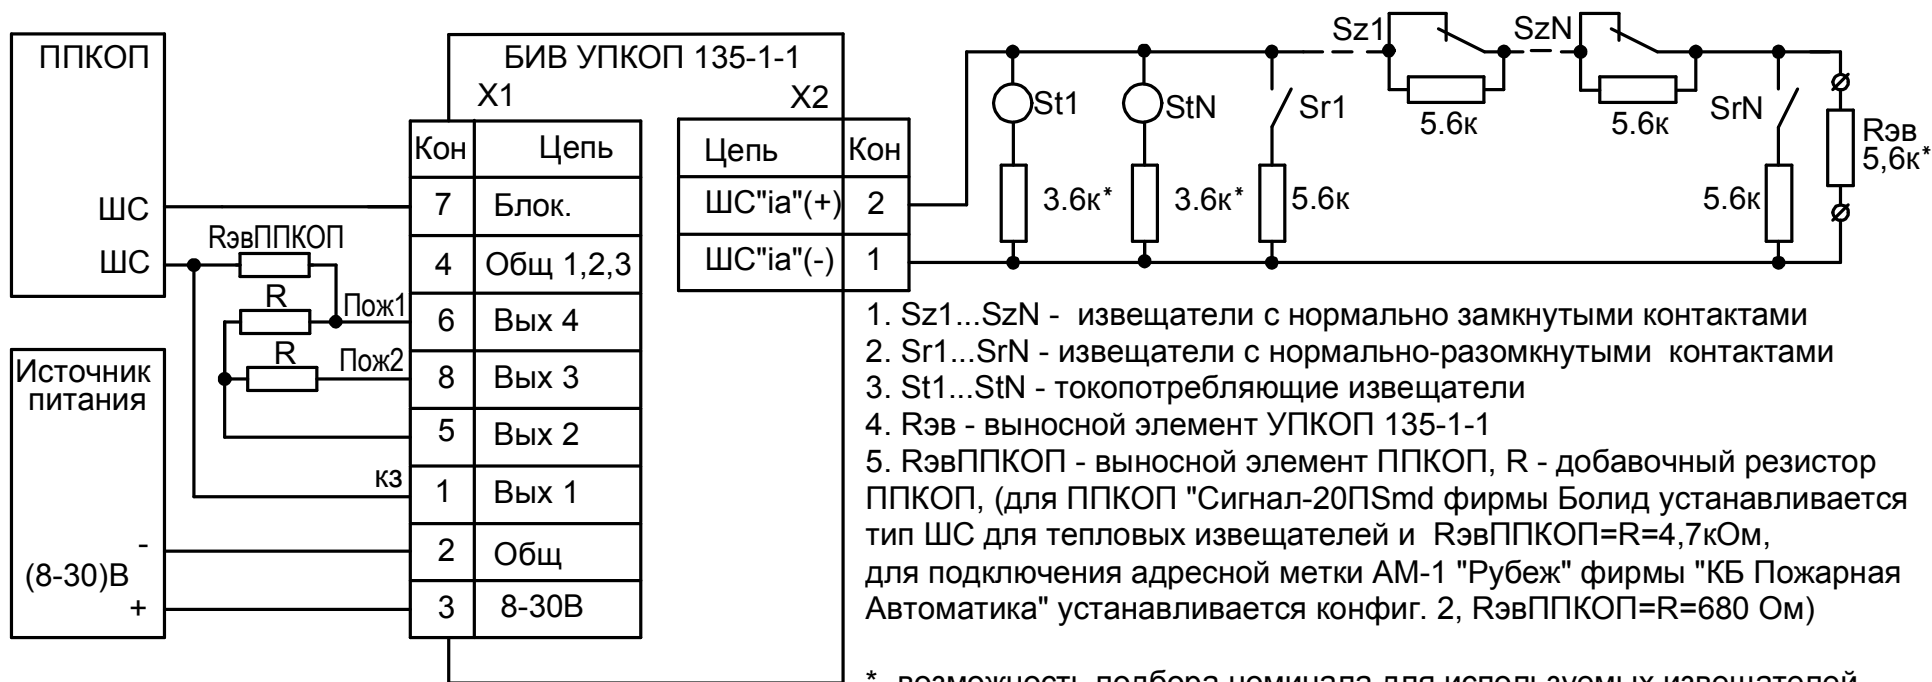

Схема подключения в шлейф ППКОП по схеме подключения контактных нормально замкнутых извещателей

Схема подключения в шлейф ППКОП по схеме подключения контактных нормально разомкнутых (дымовых) извещателей